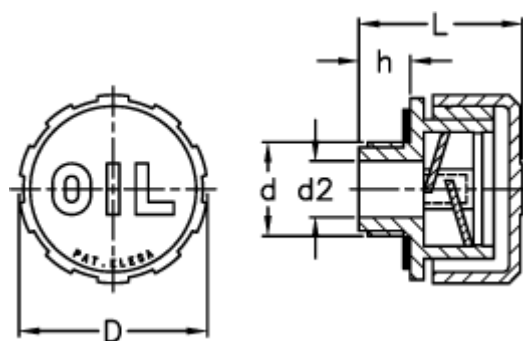

Varenummer: 2311053981
Beskrivelse: E+G Olieprop
SFP.30-20x1,5

Mål

D = 31
d = M20x1,5
d2 = 12
h = 9.5
L = 29.5